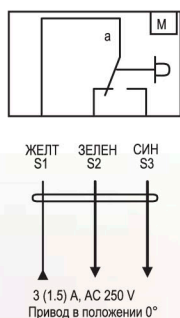

РАЗМЕРЫ мм

ЭЛЕКТРИЧЕСКОЕ ПОДКЛЮЧЕНИЕ

Источник питания АС / DC 24В-АС 230В

⚠ Подключение через разделительный трансформатор безопасности

Вспомогательный выключатель

ТЕХНИЧЕСКИЕ ХАРАКТЕРИСТИКИ

Модель	VA03S24(S)	VA03S230(S)
Крутящий момент	3 Нм	
Площадь заслонки	0.6 м ²	
Механическое подключение	круг. шток 10...16 мм / кв. шток 7...11 мм	
Напряжение	АС/DC 24 В ± 10%	АС 230 В ± 10%
Частота	50/60 Гц	
Управление	2-х позиционное	
Мощность		
- во время вращения	7.2 Вт	
- в состоянии покоя	1.3 Вт	
Расчетная	10.0 VA	
Подсоединенный кабель	1 м	
Вспомогательные переключатели номинальности	3 (1.5) А, АС 230 В	
Класс защиты	III	III
Угол поворота	90°(95° механич)	
Срок службы	60 000 вращений	
Уровень звука	макс. 40 дБ(А)	
Защита	IP54	
Температура окружающей среды	-20°... +50°С	
Температура хранения	-30°... +60°С	
Влажность окружающей среды	5...95% RH без конденсации	
Сертификация	CE и ISO	