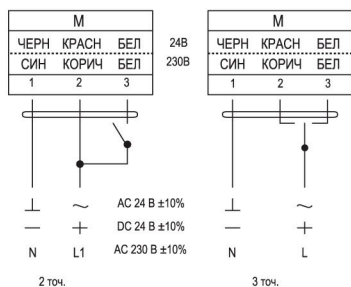

VA03S.../1m

www.RoomKlimat.ru
8 (495) 646-888-0
manager@roomklimat.ru

ТАБЛИЦА ВЫБОРА МОДЕЛЕЙ

Крутящий момент	Управление	Электропитание	Время срабатывания	Вспомогательные переключатели	Вес, кг	Модель
3 Нм	2-х позиционное	АС/DC 24 В ±10%	25...35 с / возвратн. пружина < 12 с	-	1.8	VA03S24
	2-х позиционное	АС 230 В ±10%		1SPDT**	1.8	VA03S24S
				-	1.9	VA03S230
				1SPDT**	1.9	VA03S230S

РАЗМЕРЫ мм

ЭЛЕКТРИЧЕСКОЕ ПОДКЛЮЧЕНИЕ

Источник питания АС / DC 24В-АС 230В

⚠ Подключение через разделительный трансформатор безопасности

Вспомогательный выключатель

ТЕХНИЧЕСКИЕ ХАРАКТЕРИСТИКИ

Модель	VA03S24(S)	VA03S230(S)
Крутящий момент	3 Нм	
Площадь заслонки	0.6 м ²	
Механическое подключение	круг. шток 10...16 мм / кв. шток 7...11 мм	
Напряжение	АС/DC 24 В ± 10%	АС 230 В ± 10%
Частота	50/60 Гц	
Управление	2-х позиционное	
Мощность		
- во время вращения	7.2 Вт	
- в состоянии покоя	1.3 Вт	
Расчетная	10.0 VA	
Подсоединенный кабель	1 м	
Вспомогательные переключатели номинальности	3 (1.5) А, АС 230 В	
Класс защиты	III	III
Угол поворота	90°(95° механич)	
Срок службы	60 000 вращений	
Уровень звука	макс. 40 дБ(А)	
Защита	IP54	
Температура окружающей среды	-20°... +50°С	
Температура хранения	-30°... +60°С	
Влажность окружающей среды	5...95% RH без конденсации	
Сертификация	CE и ISO	