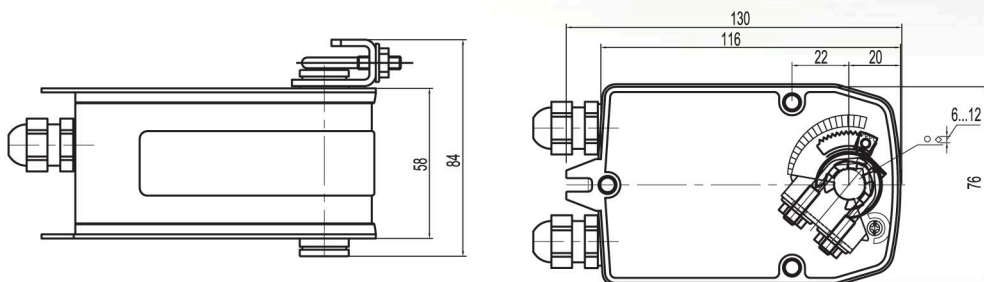

VA03S.../1m

www.RoomKlimat.ru
8 (495) 646-888-0
manager@roomklimat.ru

ТАБЛИЦА ВЫБОРА МОДЕЛЕЙ

Крутящий момент	Управление	Электропитание	Время срабатывания	Вспомогательные переключатели	Вес, кг	Модель
3 Нм	2-х позиционное	АС/DC 24 В ±10%	25...35 с / возвратн. пружина < 12 с	-	1.8	VA03S24
	2-х позиционное	АС 230 В ±10%		1SPDT**	1.8	VA03S24S
				-	1.9	VA03S230
				1SPDT**	1.9	VA03S230S

РАЗМЕРЫ мм

ЭЛЕКТРИЧЕСКОЕ ПОДКЛЮЧЕНИЕ

Источник питания АС / DC 24В-АС 230В

⚠ Подключение через разделительный трансформатор безопасности

Вспомогательный выключатель

ТЕХНИЧЕСКИЕ ХАРАКТЕРИСТИКИ

Модель	VA03S24(S)	VA03S230(S)
Крутящий момент	3 Нм	
Площадь заслонки	0.6 м ²	
Механическое подключение	круг. шток 10...16 мм / кв. шток 7...11 мм	
Напряжение	АС/DC 24 В ± 10%	АС 230 В ± 10%
Частота	50/60 Гц	
Управление	2-х позиционное	
Мощность		
- во время вращения	7.2 Вт	
- в состоянии покоя	1.3 Вт	
Расчетная	10.0 VA	
Подсоединенный кабель	1 м	
Вспомогательные переключатели номинальности	3 (1.5) А, АС 230 В	
Класс защиты	III	III
Угол поворота	90°(95° механич)	
Срок службы	60 000 вращений	
Уровень звука	макс. 40 дБ(А)	
Защита	IP54	
Температура окружающей среды	-20°... +50°С	
Температура хранения	-30°... +60°С	
Влажность окружающей среды	5...95% RH без конденсации	
Сертификация	CE и ISO	